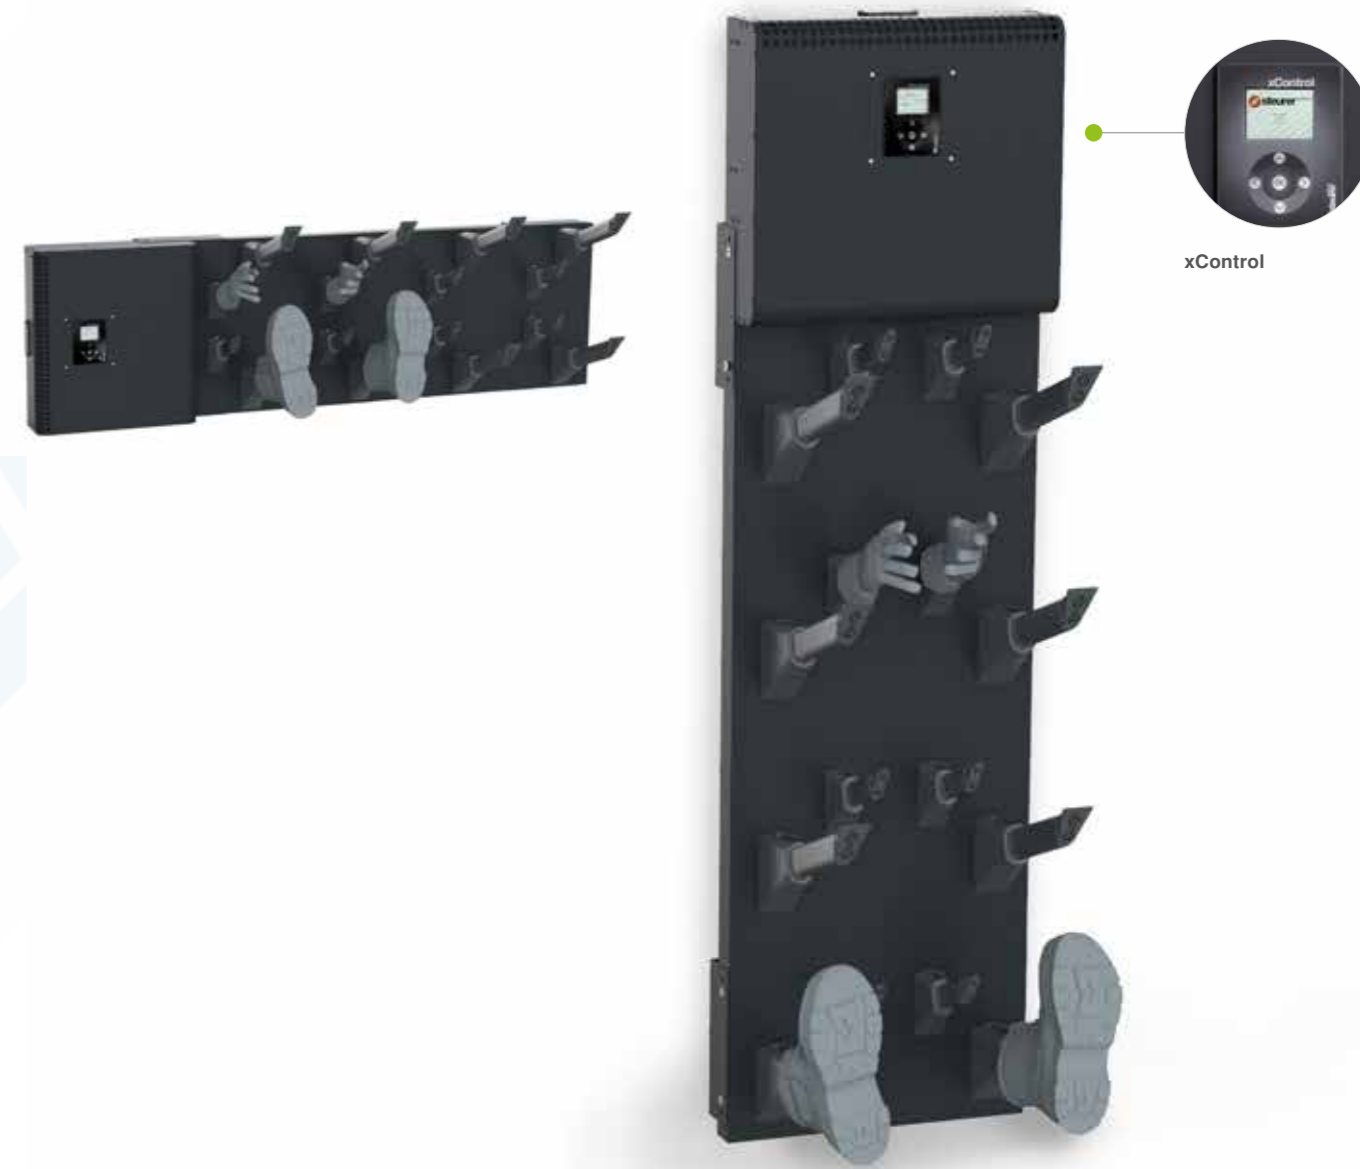

xControl

Tehnični podatki

Št. artikla	Ime	V x Š x G	Teža	Poraba energije	Napajalna napetost
62-011-012	Tantum Var 4+4	174 x 50 x 41	32 kg	900 W	230 V AC
62-111-012	Tantum Var 4+4 Sterex	174 x 50 x 41	32 kg	910 W	230 V AC