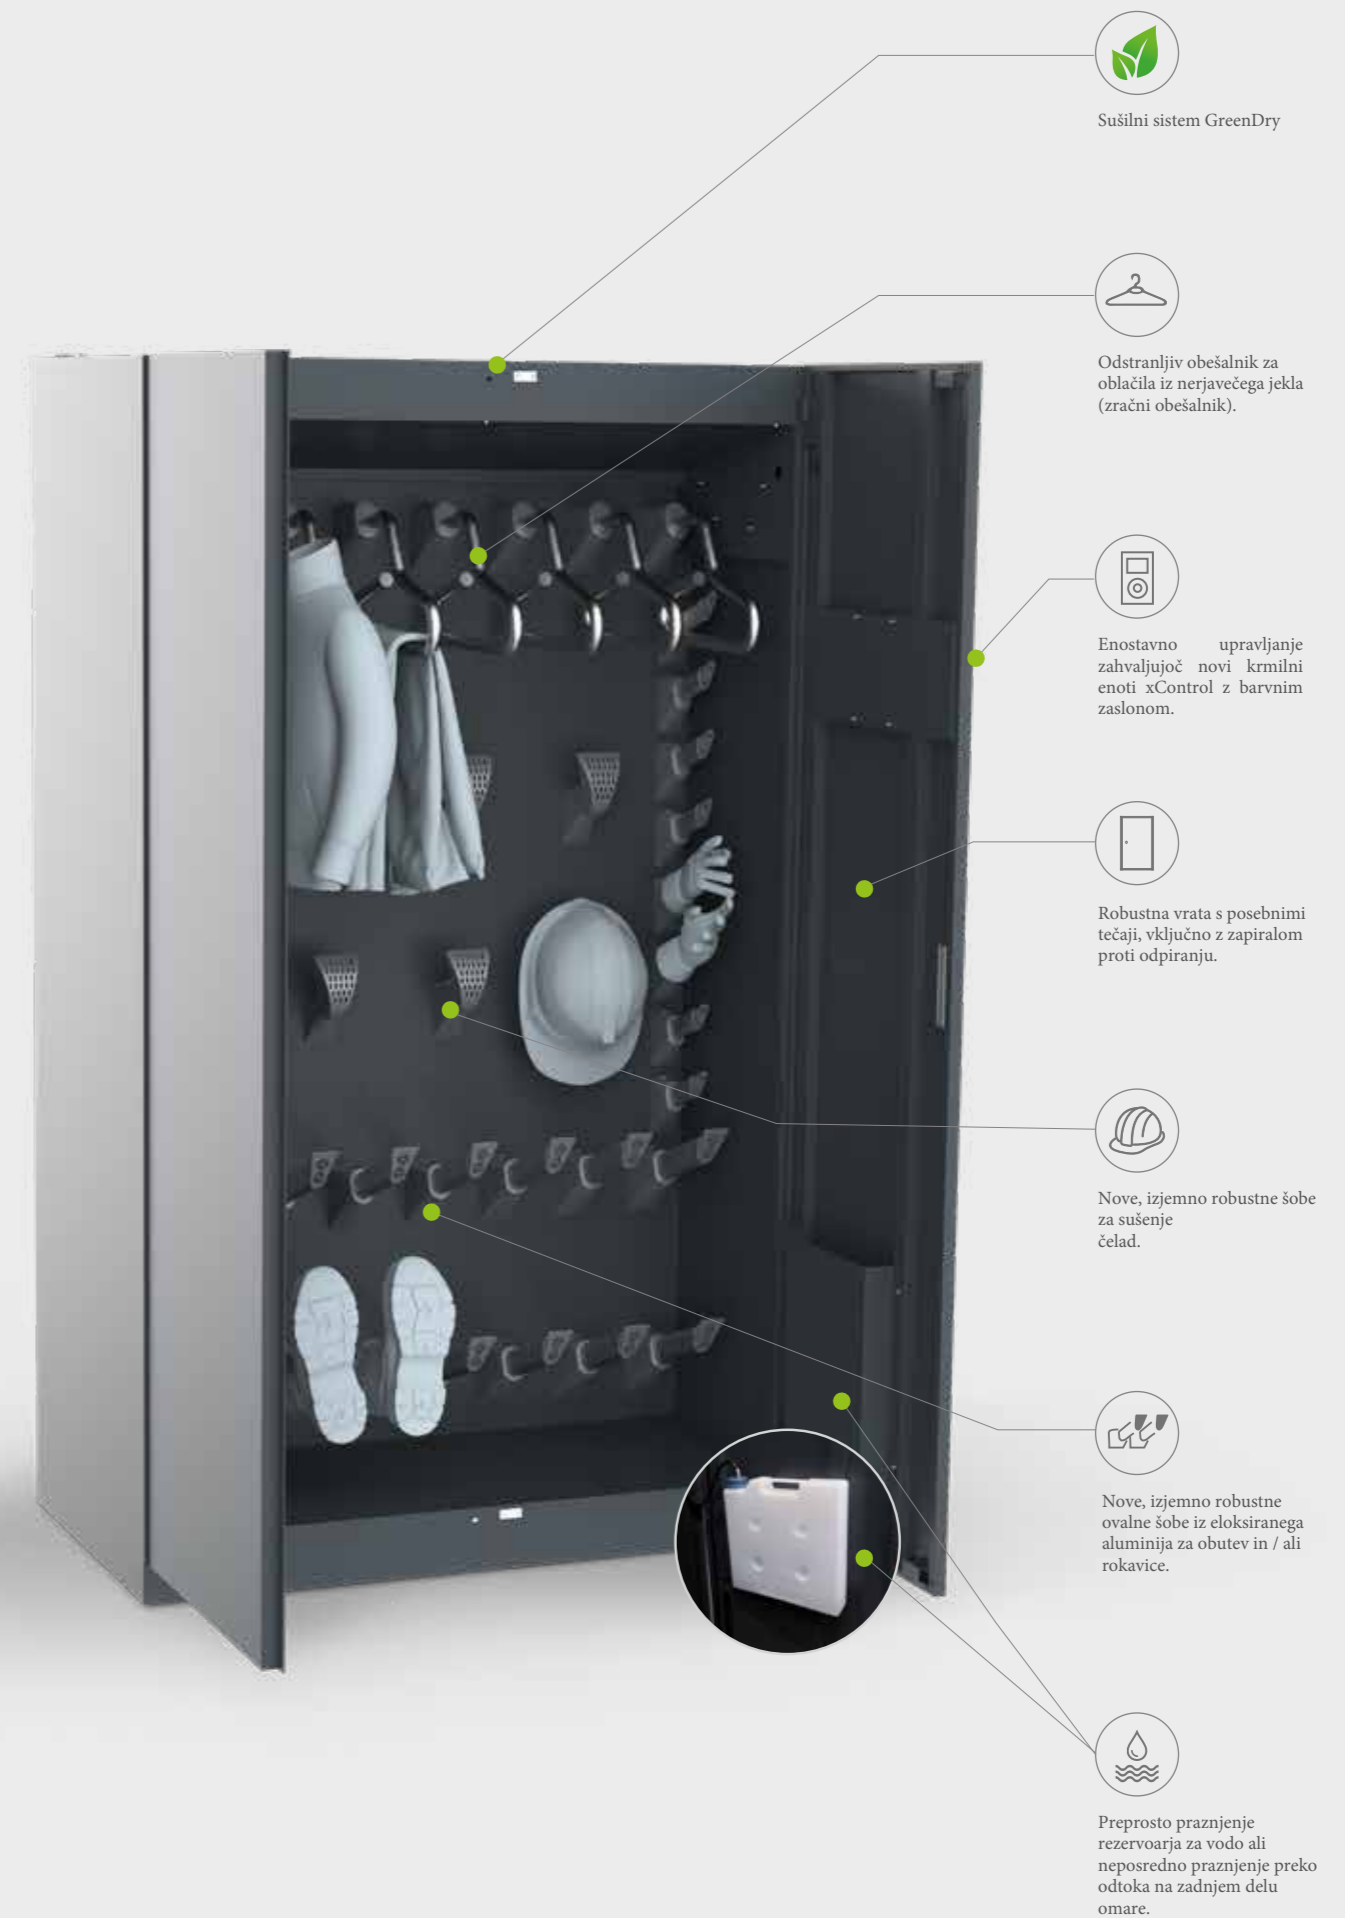

Econ

Sušilne omarice serije Econ so na voljo v številnih različicah in zajemajo široko izbiro dodatne opreme.

Na voljo so naslednje različice:

- Econ Set 4 (Premium, Helmet-Premium).
- Econ Set 8 (Premium, Helmet-Premium).
- Econ Jacket 16 Premium.
- Econ Universal.

Naša tehnologija GreenDry zagotavlja energetsko najučinkovitejše in najhitrejše sušenje zahvaljujoč kondenzacijskemu sušenju in se lahko uporablja tudi pri nizkih temperaturah okolice 7 ° C.

Maksimalna kvaliteta.

Obdelujemo samo pocinkano visokokakovostno tankoslojno pločevino. Skupaj z lastnim prašnim lakiranjem zagotavljamo največjo korozijsko zaščito.

Materialom prijazno sušenje.

Kakovostni ventilator za kroženje zraka, vgrajen v napravo, v kombinaciji z ogrevanim zrakom zagotavlja materialu prijazno in varčno sušenje kompleta.

xControl.

Nova krmilna enota xControl z barvnim zaslonom in industrijsko membransko tipkovnico ponuja uporabnikom enostaven, intuitiven in večjezičen, uporabniški vmesnik za upravljanje s časom in energijo sistema.

Časovnike lahko prosto prilagodite in aktivirate lahko tudi odštevalnik. Krmilna enota xControl ponuja tudi možnost aktiviranja določljivega cikla sušenja prek zunanega vhoda (EIB / avtomatizacija doma itd.).